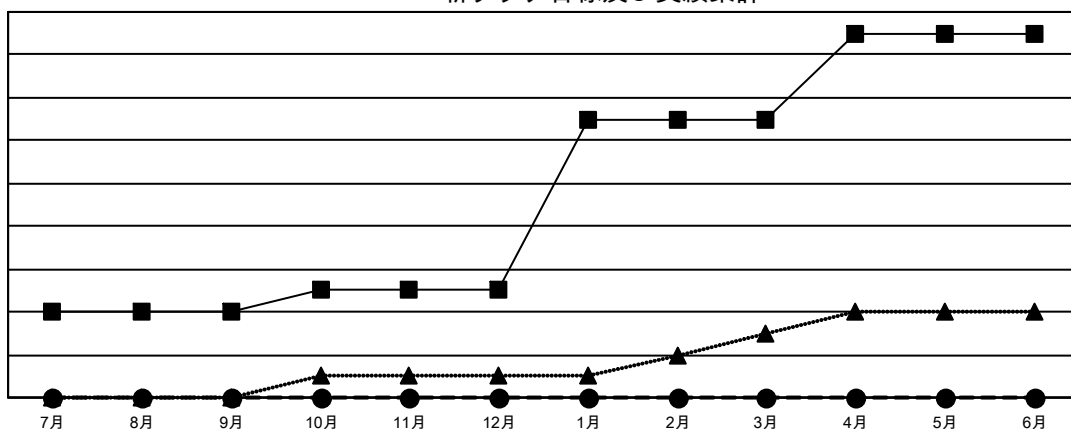

クラブ			
結果 : 2023-2024			
四半期	新クラブ目標	新クラブ	解散クラブ
7月/8月/9月	4	0	0
10月/11月/12月	1	0	0
1月/2月/3月	8	0	0
4月/5月/6月	4	0	0

名			
結果 : 2023-2024			
四半期	会員純増目標	会員増強実績	退会者 ( 転籍を含む ) 実際
7月/8月/9月	173	356	167
10月/11月/12月	158	0	0
1月/2月/3月	152	0	0
4月/5月/6月	112	0	0

新クラブ目標及び実績累計

会員目標及び実績累計

解散クラブ: 0	155 CLUBS OF 327 一名以上の新会員を登録	男女別
退会者		男性 7,702 (73.65%)
物故会員 26		女性 2,756 (26.35%)
クラブ解散 0	<a href="#">会員累計データを見るには、ここをクリック</a>	世帯主/家族会員合計 4,209
その他 141		国際会費半額の家族会員 2,285
合計 167		