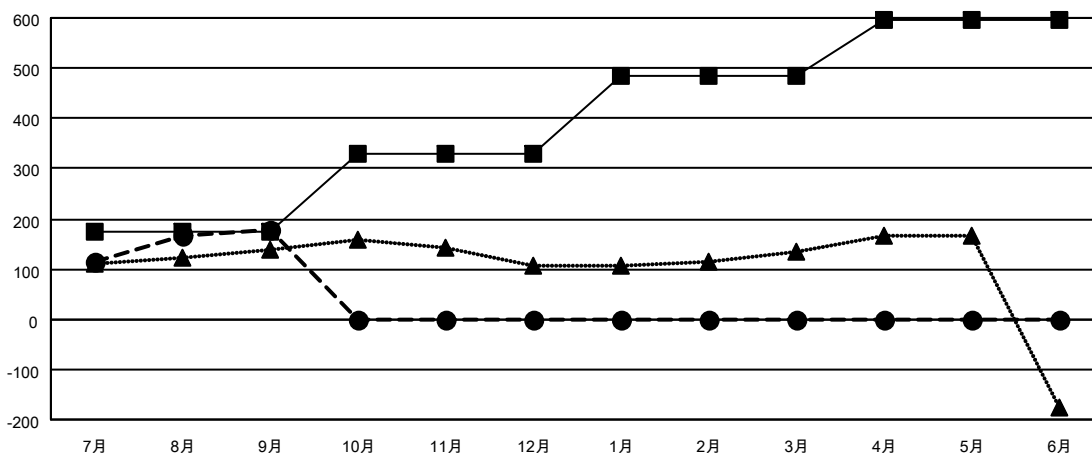

クラブ			
結果 : 2023-2024			
四半期	新クラブ目標	新クラブ	解散クラブ
7月/8月/9月	4	0	0
10月/11月/12月	1	0	0
1月/2月/3月	8	0	0
4月/5月/6月	4	0	0

名			
結果 : 2023-2024			
四半期	会員純増目標	会員増強実績	退会者 ( 転籍を含む ) 実際
7月/8月/9月	173	356	167
10月/11月/12月	158	0	0
1月/2月/3月	152	0	0
4月/5月/6月	112	0	0

新クラブ目標及び実績累計

会員目標及び実績累計

解散クラブ: 0	155 CLUBS OF 327 一名以上の新会員を登録	男女別
退会者		男性 7,702 (73.65%)
物故会員 26		女性 2,756 (26.35%)
クラブ解散 0	<a href="#">会員累計データを見るには、ここをクリック</a>	世帯主/家族会員合計 4,209
その他 141		国際会費半額の家族会員 2,285
合計 167		